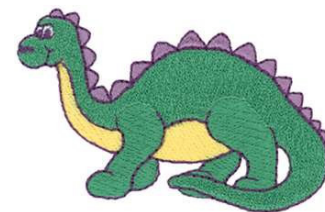

**Name:** Dinosaur Machine Embroidery Design

**SKU:** DC01-CH0894

**Brand:** Dakota Collectibles

**Unique Colors:** 13 (5 color Stops)