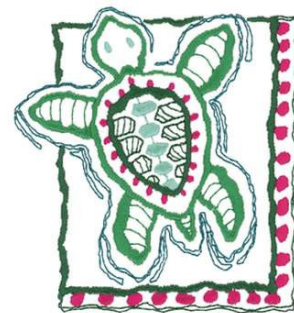

**Name:** Turtle Outline Machine Embroidery Design

**SKU:** DC01-CH0737

**Brand:** Dakota Collectibles

**Unique Colors:** 13 (5 color Stops)