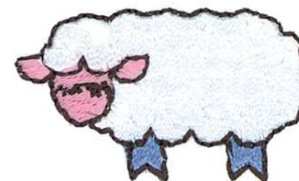

**Name:** Sheep Machine Embroidery Design

**SKU:** DC01-CH0685

**Brand:** Dakota Collectibles

**Unique Colors:** 13 (5 color Stops)