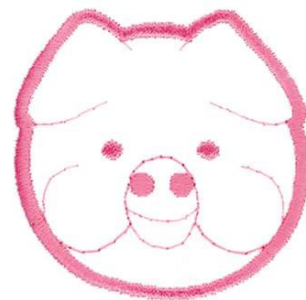

**Name:** Piggy Head Outline Machine Embroidery Design

**SKU:** DC01-CH0657

**Brand:** Dakota Collectibles

**Unique Colors:** 13 (1 color Stops)