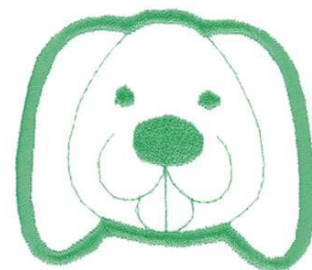

**Name:** Puppy Head Outlines Machine  
Embroidery Design

**SKU:** DC01-CH0655

**Brand:** Dakota Collectibles

**Unique Colors:** 13 (1 color Stops)