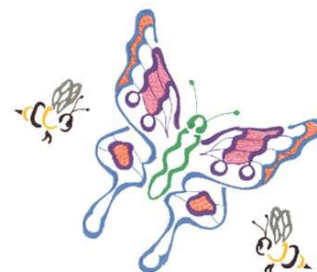

**Name:** Bug Outlines Machine Embroidery Design

**SKU:** DC01-CH0637

**Brand:** Dakota Collectibles

**Unique Colors:** 13 (8 color Stops)