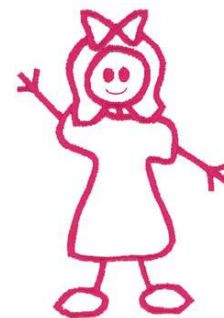

**Name:** Stick Girl Outline Machine Embroidery Design

**SKU:** DC01-CH0556

**Brand:** Dakota Collectibles

**Unique Colors:** 13 (1 color Stops)