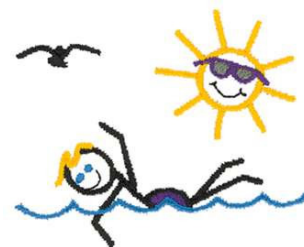

**Name:** Swimmer Machine Embroidery Design

**SKU:** DC01-CH0554

**Brand:** Dakota Collectibles

**Unique Colors:** 13 (5 color Stops)