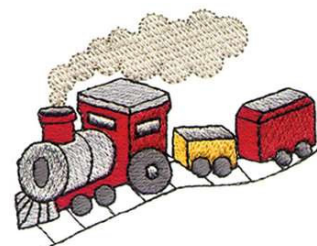

**Name:** Toy Train Machine Embroidery Design

**SKU:** DC01-CH0505

**Brand:** Dakota Collectibles

**Unique Colors:** 13 (6 color Stops)