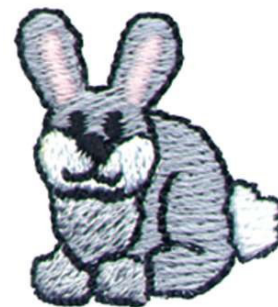

**Name:** Bunny Rabbit Machine Embroidery Design

**SKU:** DC01-CH0364

**Brand:** Dakota Collectibles

**Unique Colors:** 13 (4 color Stops)