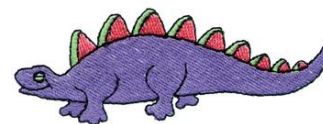

**Name:** Dino With Scales Machine Embroidery Design

**SKU:** DC01-CH0100

**Brand:** Dakota Collectibles

**Unique Colors:** 13 (4 color Stops)