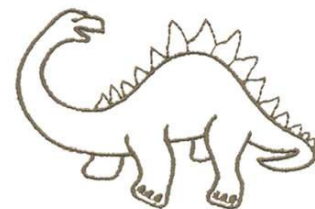

**Name:** Dinosaur Outline Machine Embroidery Design

**SKU:** DC01-CH0035

**Brand:** Dakota Collectibles

**Unique Colors:** 13 (1 color Stops)