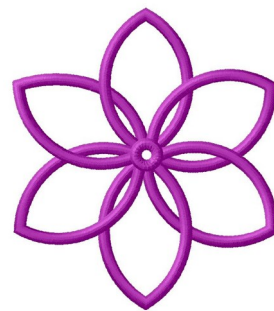

**Name:** Flower Outline Machine Embroidery Design

**SKU:** GSD01-CELT294

**Brand:** Grand Slam Designs

**Unique Colors:** 13 (1 color Stops)