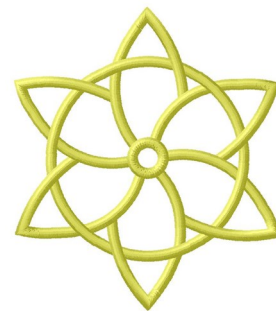

**Name:** Flower Circle Outline Machine  
Embroidery Design

**SKU:** GSD01-CELT290

**Brand:** Grand Slam Designs

**Unique Colors:** 13 (1 color Stops)