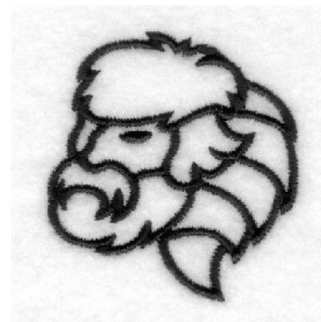

**Name:** Mountaineer Emblem Machine  
Embroidery Design

**SKU:** SB01-CD123008KS

**Brand:** Starbird Inc

**Unique Colors:** 13 (1 color Stops)