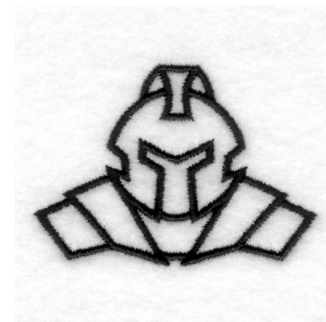

**Name:** Titan Emblem Machine Embroidery Design

**SKU:** SB01-CD123008KL

**Brand:** Starbird Inc

**Unique Colors:** 13 (1 color Stops)