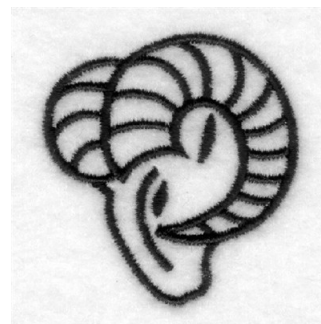

**Name:** Charger Emblem Machine Embroidery Design

**SKU:** SB01-CD123008KI

**Brand:** Starbird Inc

**Unique Colors:** 13 (1 color Stops)