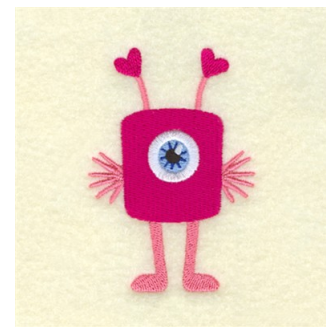

**Name:** Miriam Love Monster Machine  
Embroidery Design

**SKU:** SB01-CD122810TB

**Brand:** Starbird Inc

**Unique Colors:** 13 (6 color Stops)