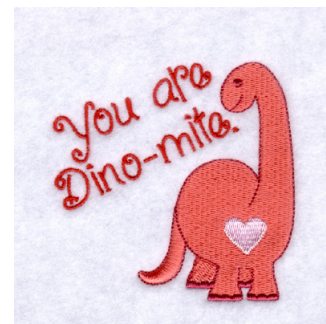

**Name:** You are Dino-mite

**SKU:** SB01-CD122106FA

**Brand:** Starbird Inc

**Unique Colors:** 13 (4 color Stops)