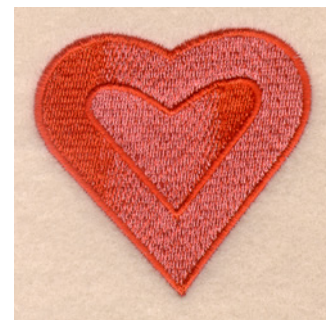

**Name:** Funky Valentine Heart #12 Machine  
Embroidery Design

**SKU:** SB01-CD122104KB

**Brand:** Starbird Inc

**Unique Colors:** 13 (5 color Stops)