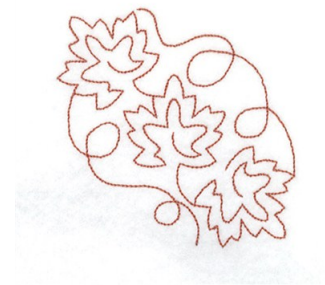

**Name:** Leaf Stipple Machine Embroidery Design

**SKU:** SB01-CD121812FJ

**Brand:** Starbird Inc

**Unique Colors:** 13 (1 color Stops)