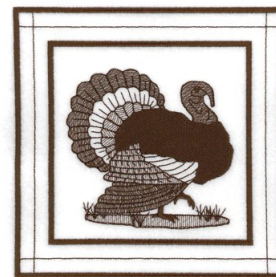

**Name:** November Quilt Square Machine  
Embroidery Design

**SKU:** SB01-CD121712FK

**Brand:** Starbird Inc

**Unique Colors:** 13 (1 color Stops)