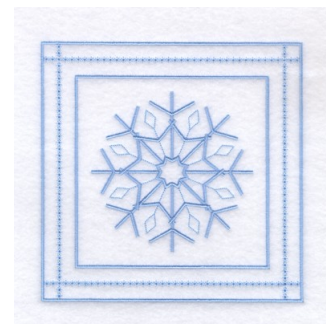

**Name:** Snowflake Quilt Square Machine  
Embroidery Design

**SKU:** SB01-CD121609TL

**Brand:** Starbird Inc

**Unique Colors:** 13 (1 color Stops)