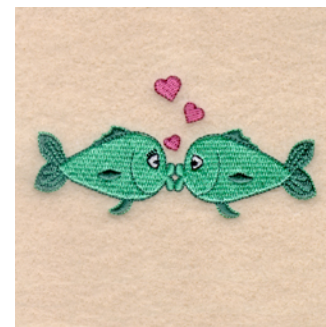

**Name:** Fish in Love Machine Embroidery Design

**SKU:** SB01-CD121504FA

**Brand:** Starbird Inc

**Unique Colors:** 13 (12 color Stops)