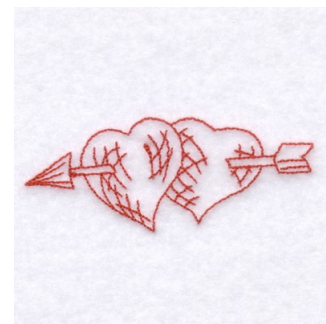

**Name:** Two Hearts & Arrow Redwork Machine Embroidery Design

**SKU:** SB01-CD121208FH

**Brand:** Starbird Inc

**Unique Colors:** 13 (1 color Stops)