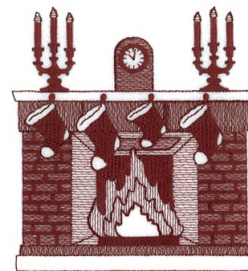

**Name:** Christmas Fireplace Machine Embroidery Design

**SKU:** SB01-CD112812TE

**Brand:** Starbird Inc

**Unique Colors:** 13 (1 color Stops)

## Unique Colors

	<b>Color Name (Color Code)</b>	<b>Manufacturer - Type</b>
	Super White (1001) [No Color Selected]	madeira - rayon
	Dusty Lilac (1263) [No Color Selected]	madeira - rayon
	Crocus (286)	Exquisite - Polyester 1000m