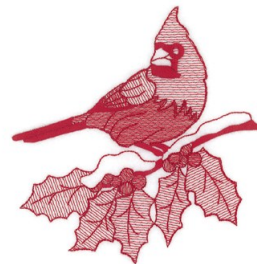

**Name:** Winter Cardinal Machine Embroidery Design

**SKU:** SB01-CD112812TB

**Brand:** Starbird Inc

**Unique Colors:** 13 (1 color Stops)