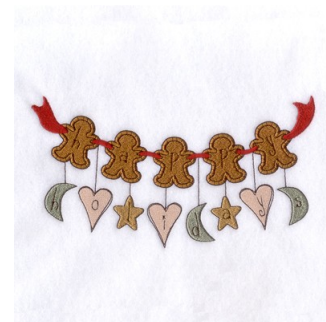

**Name:** Gingerbread Holiday Machine Embroidery Design

**SKU:** SB01-CD112008TH

**Brand:** Starbird Inc

**Unique Colors:** 13 (17 color Stops)