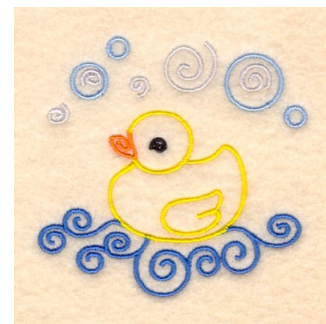

**Name:** Rubber Duck Swirl Machine Embroidery Design

**SKU:** SB01-CD111808FD

**Brand:** Starbird Inc

**Unique Colors:** 13 (6 color Stops)