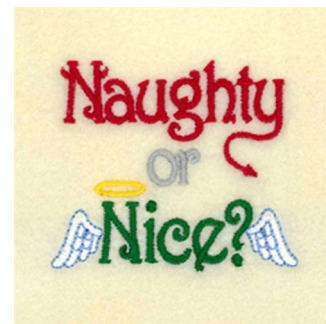

**Name:** Naughty or Nice Ornament Machine  
Embroidery Design

**SKU:** SB01-CD111615FI

**Brand:** Starbird Inc

**Unique Colors:** 13 (6 color Stops)