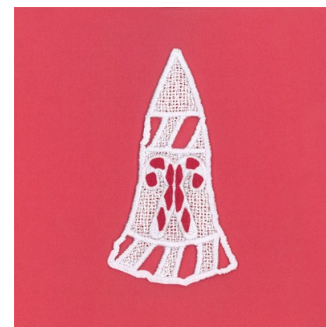

**Name:** FSL Candy Cane Ornament Machine  
Embroidery Design

**SKU:** SB01-CD111612FC

**Brand:** Starbird Inc

**Unique Colors:** 13 (3 color Stops)

## Unique Colors

	<b>Color Name (Color Code)</b>	<b>Manufacturer - Type</b>
	Super White (1001) [No Color Selected]	madeira - rayon
	Dusty Lilac (1263) [No Color Selected]	madeira - rayon
	Crocus (286)	Exquisite - Polyester 1000m