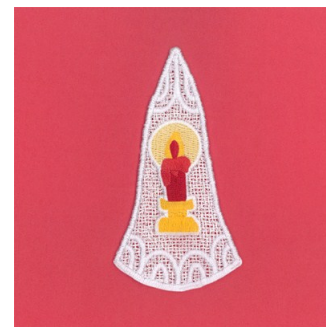

**Name:** FSL Candle Ornament Machine  
Embroidery Design

**SKU:** SB01-CD111612FB

**Brand:** Starbird Inc

**Unique Colors:** 13 (7 color Stops)