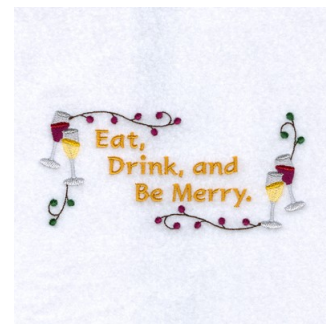

**Name:** Be Merry Machine Embroidery Design

**SKU:** SB01-CD111609TF

**Brand:** Starbird Inc

**Unique Colors:** 13 (11 color Stops)