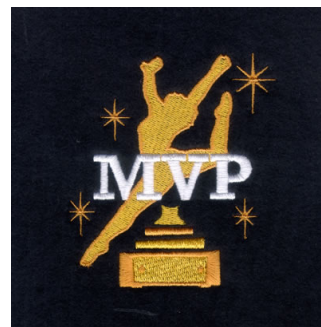

**Name:** Gymnastics MVP Trophy Machine  
Embroidery Design

**SKU:** SB01-CD111507KI

**Brand:** Starbird Inc

**Unique Colors:** 13 (7 color Stops)