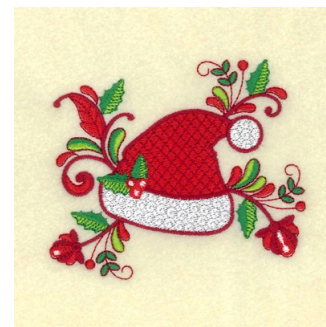

**Name:** Jacobean Santa Hat Machine  
Embroidery Design

**SKU:** SB01-CD110816FC

**Brand:** Starbird Inc

**Unique Colors:** 13 (14 color Stops)