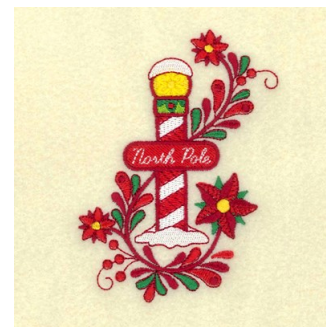

**Name:** Jacobean North Pole Sign Machine  
Embroidery Design

**SKU:** SB01-CD110816FA

**Brand:** Starbird Inc

**Unique Colors:** 13 (16 color Stops)