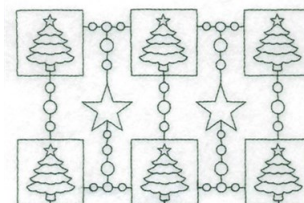

**Name:** Christmas Tree Stipple Machine  
Embroidery Design

**SKU:** SB01-CD110314FI

**Brand:** Starbird Inc

**Unique Colors:** 13 (1 color Stops)