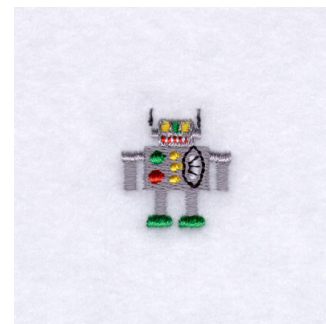

**Name:** Mini Robot Machine Embroidery Design

**SKU:** SB01-CD110206KP

**Brand:** Starbird Inc

**Unique Colors:** 13 (7 color Stops)