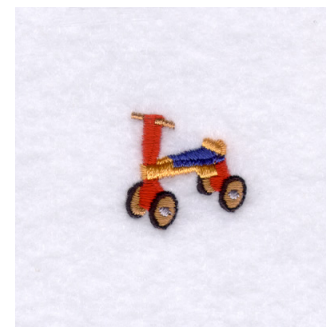

**Name:** Mini Sit Down Scooter Machine  
Embroidery Design

**SKU:** SB01-CD110206KO

**Brand:** Starbird Inc

**Unique Colors:** 13 (8 color Stops)