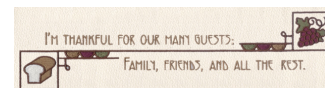

**Name:** Thankful Guests Machine Embroidery Design

**SKU:** SB01-CD110107FH

**Brand:** Starbird Inc

**Unique Colors:** 13 (11 color Stops)