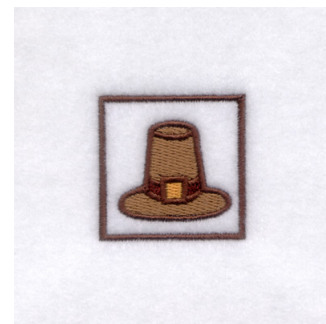

**Name:** Pilgrim Hat Icon Machine Embroidery Design

**SKU:** SB01-CD102507FK

**Brand:** Starbird Inc

**Unique Colors:** 13 (4 color Stops)