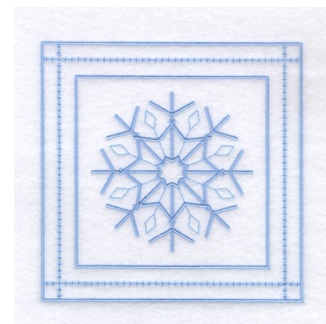

**Name:** 12 - Snowflake Quilt Square 6" Machine Embroidery Design

**SKU:** SB01-CD102408TL

**Brand:** Starbird Inc

**Unique Colors:** 13 (1 color Stops)