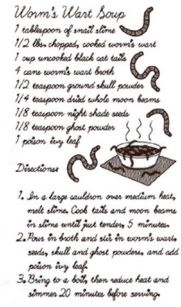

**Name:** Worms Wart Soup

**SKU:** SB01-CD102317FI

**Brand:** Starbird Inc

**Unique Colors:** 13 (1 color Stops)