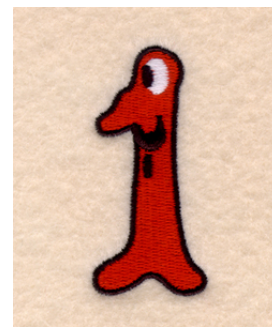

**Name:** Silly Monster 1

**SKU:** SB01-CD102105KA

**Brand:** Starbird Inc

**Unique Colors:** 13 (3 color Stops)

## Unique Colors

|  | <b>Color Name (Color Code)</b>         | <b>Manufacturer - Type</b>  |
|--|--|-----------------------------|
|  | Super White (1001) [No Color Selected] | madeira - rayon             |
|  | Dusty Lilac (1263) [No Color Selected] | madeira - rayon             |
|  | Crocus (286)                           | Exquisite - Polyester 1000m |