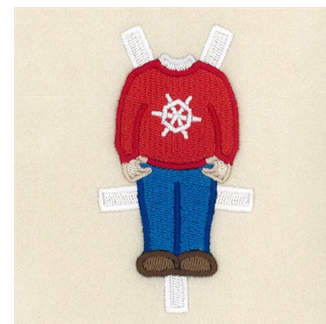

**Name:** Jacks Christmas Sweater Machine  
Embroidery Design

**SKU:** SB01-CD101712FF

**Brand:** Starbird Inc

**Unique Colors:** 13 (12 color Stops)