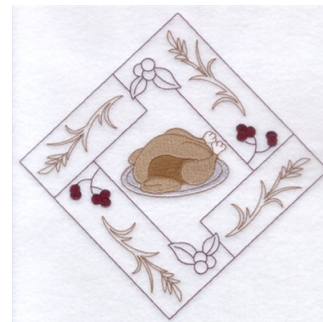

**Name:** Turkey Diamond Machine Embroidery Design

**SKU:** SB01-CD101608TI

**Brand:** Starbird Inc

**Unique Colors:** 13 (7 color Stops)