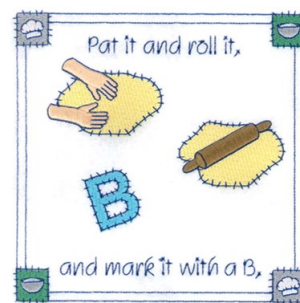

**Name:** Pat-A-Cake Dough Machine Embroidery Design

**SKU:** SB01-CD101216FD

**Brand:** Starbird Inc

**Unique Colors:** 13 (12 color Stops)