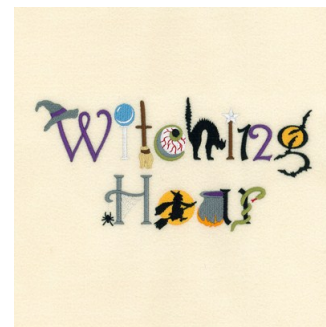

**Name:** Witching Hour Machine Embroidery Design

**SKU:** SB01-CD100212FJ

**Brand:** Starbird Inc

**Unique Colors:** 13 (22 color Stops)

## Unique Colors

|                                                                                  | Color Name (Color Code)                | Manufacturer - Type         |
|----------------------------------------------------------------------------------|----------------------------------------|-----------------------------|
|  | Super White (1001) [No Color Selected] | madeira - rayon             |
|  | Dusty Lilac (1263) [No Color Selected] | madeira - rayon             |
|  | Crocus (286)                           | Exquisite - Polyester 1000m |

# Complete Color Sequence

| # |                                                                                   | Color Name (Color Code)                | Manufacturer - Type            |
|---|-----------------------------------------------------------------------------------|----------------------------------------|--------------------------------|
| 1 |  | Super White (1001) [No Color Selected] | madeira - rayon                |
| 2 |  | Super White (1001) [No Color Selected] | madeira - rayon                |
| 3 |  | Crocus (286)                           | Exquisite - Polyester<br>1000m |