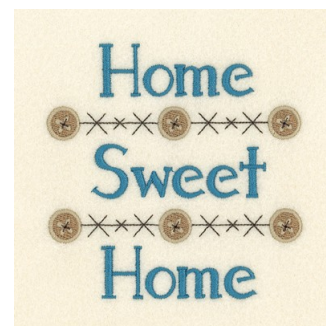

**Name:** Button Home Machine Embroidery Design

**SKU:** SB01-CD092811TG

**Brand:** Starbird Inc

**Unique Colors:** 13 (5 color Stops)