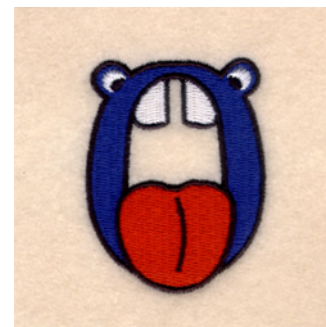

**Name:** Silly Monster "O"

**SKU:** SB01-CD092805KO

**Brand:** Starbird Inc

**Unique Colors:** 13 (4 color Stops)

## Unique Colors

	<b>Color Name (Color Code)</b>	<b>Manufacturer - Type</b>
	Super White (1001) [No Color Selected]	madeira - rayon
	Dusty Lilac (1263) [No Color Selected]	madeira - rayon
	Crocus (286)	Exquisite - Polyester 1000m